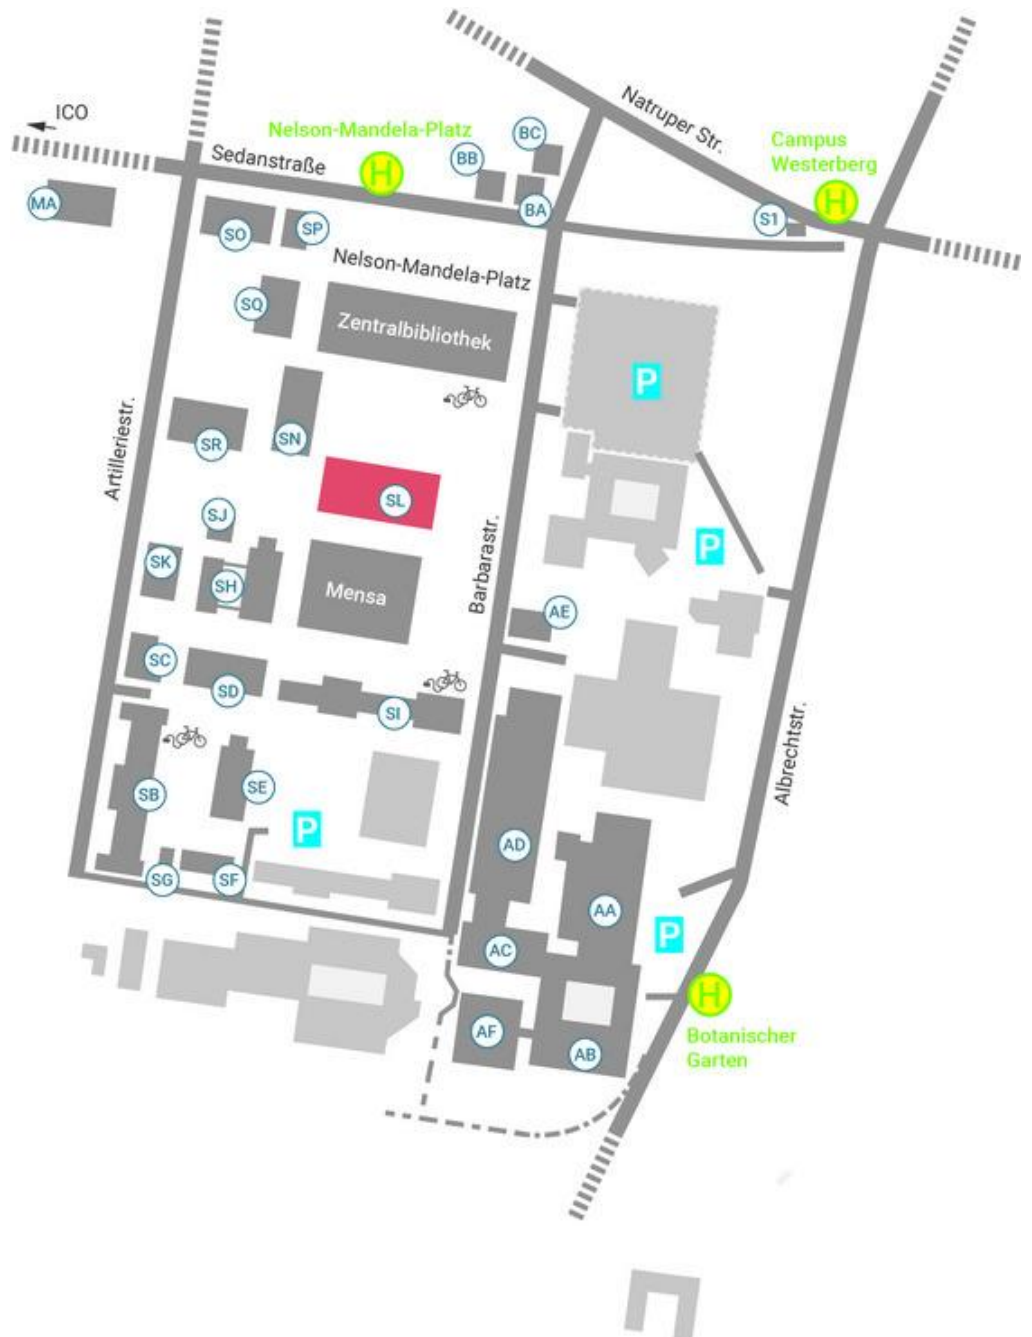

GIL-Tagung Veranstaltungsort & Hotelliste

Veranstaltungsort:

Hochschule Osnabrück
Campus Westerberg
Gebäude SL
Barbarastraße
49076 Osnabrück

Hotelliste (Vorschläge):

Vienna House Remarque Osnabrück

- https://www.viennahouse.com/de/remarque-osnabrueck/das-hotel/uebersicht.html?utm_campaign=main%20link&utm_medium=GBL-DEOS01&utm_source=google
- 0541 60960
- 23 Minuten fußläufig zur GIL-Tagung
- 25 fußläufig zum Hauptbahnhof

Hotel am Nikolaiort

- <https://www.hotel-nikolaiort.de/>
- 0541 331300
- 28 Minuten fußläufig zur GIL-Tagung
- 17 Minuten fußläufig zum Hauptbahnhof

Romantik Hotel Walhalla

- <https://www.hotel-walhalla.de/>
- 0541 3491 200
- 24 Minuten fußläufig zur GIL-Tagung
- 19 Minuten fußläufig zum Hauptbahnhof

Best Western Hohenzollern am Bahnhof –

- <https://hotel-osnabrueck.de/>
- 0541 33170
- 41 Minuten fußläufig zur GIL-Tagung
- 2 Minuten fußläufig zum Hauptbahnhof

Hotel ibis budget Osnabrück City

- https://all.accor.com/hotel/8375/index.de.shtml?utm_campaign=seo+maps&utm_medium=seo+maps&utm_source=google+Maps
- 0541 12098820
- 41 Minuten fußläufig zur GIL-Tagung
- 2 Minuten fußläufig zum Hauptbahnhof